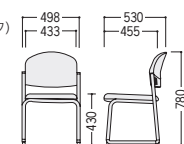

■仕様

背/P.P.樹脂成型芯
座/合板芯
背・座/ビニールレザー張り(ブラック)
ウレタンフォームクッション
背カバー/P.P.樹脂成型品
脚部/φ25.4パイプ、粉体塗装
●座面下にフック付
●梱包2脚入

MC-820VT-K