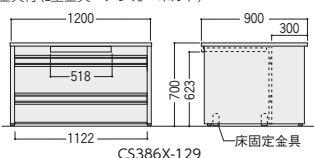

■仕様

天板/メラミン化粧板、パーティクルボード芯材、27mm厚
天板エッジ/ABS樹脂エッジ
本体/スチール、粉体塗装
●床固定金具付(L型金具・アンカーボルト)

CS386X-129 床固定金具