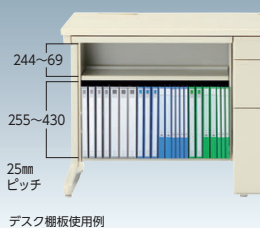

50S両袖デスク・片袖デスク

●両袖デスク

50SBL-147ABCG

●片袖デスク

50SBL-117ARCG

タイプ	寸法 W×D×H/脚間	質量kg	品番	価格
両袖	1400×700×700/591	74.5	50SBL-147ABCG	¥114,300
右片袖	1100×700×700/652	51.3	50SBL-117ARCG	¥74,900
左片袖	1100×700×700/652	51.3	50SBL-117ALCG	¥74,900

■両袖・片袖デスク仕様

天板/スチール、メラミン化粧板、29mm厚
 前後面：ポストフォーム加工
 サイド：ABS樹脂エッジ、コードホール2個付
 幕板・脚部/スチール、粉体塗装
 幕板部/セキュリティワイヤー取付けホール付
 脚上/ABS樹脂カバー(フック付)
 脚上/ABS樹脂カバー、アジャスター付
 脚部/スチール、粉体塗装、開閉表示オールロック錠
 ダブルサスペンションレール(ファイル引出し)
 引出し取手：ラッチ付(センター引出し除く)

■デスク棚板

●棚板奥行き220mm

デスク棚板使用例

CS-11HTG(片袖デスクにセット例)

デスク下に棚板が2枚取付けできます。

適応デスク		棚	
両袖	50SBL-147ABCG	CS-14HTG	¥18,500
片袖	50SBL-117ARCG	CS-11HTG	¥19,000
	50SBL-117ALCG		

■カラー

G ニューグレー